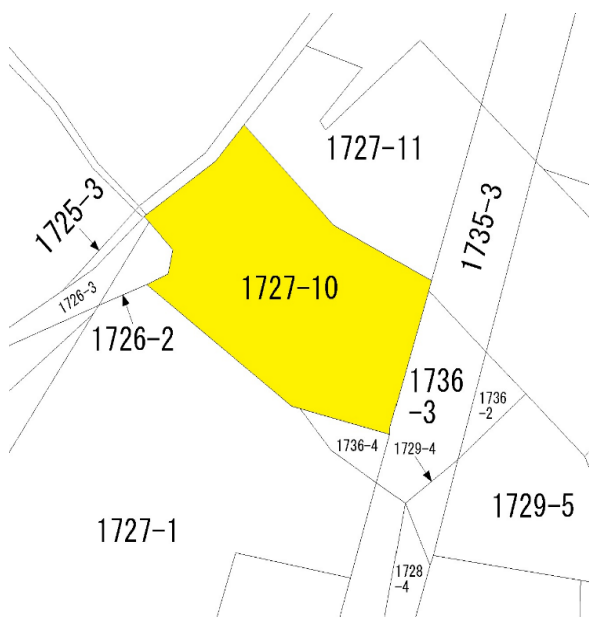

# 臼杵市田井売土地

- 敷地面積約89坪
- 建築条件無し♪
- 下ノ江駅・バス停ともに150m圏内です！

※写真上の倉庫は含まれません

物件種目	<b>売土地</b>		
最適用途	住宅		
最寄駅	下ノ江駅		
土地面積	294.64㎡(89.12坪)	ほかに私道面積	
価格	<b>500万円</b>	3.3㎡単価	56,104円
所在地	臼杵市大字田井字門田1727番10		
交通	JR日豊本線 下ノ江駅 徒歩2分 下ノ江駅前バス停 徒歩1分		
小中学校	下ノ江小学校、北中学校		
土地権利	所有権	地目	宅地
都市計画	非線引区域	用途地域	第1種住居地域
建ぺい率	60%	容積率	200%
他の法令上の制限			
地勢	平坦	引渡条件	現況渡し
現況	更地	引渡日	相談
接道状況(角地・間口)	東側:幅員約6mの公道に約12m接す,		
設備	LPG,九州電力		
備考	※電柱有 ※上水引込要 ※合併浄化槽設置要		